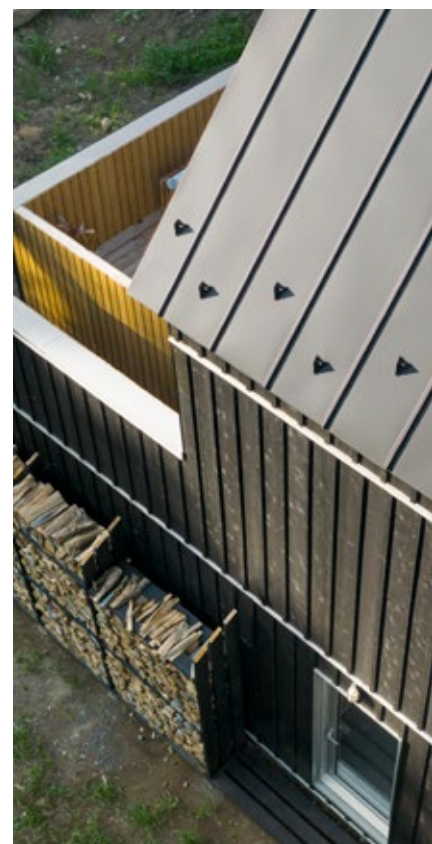

MS 3 & MS 4

Le look actuel
et le charme d'antan

Les profilés MS 3 et MS 4 reproduisent parfaitement les toitures fabriquées anciennement à la main grâce à une technologie de profilage d'une grande précision qui assure un fini d'une beauté irréprochable. Les profilés à baguette rectangulaire donnent du relief aux projets en plus d'y accentuer les détails architecturaux. Offrez-vous le style et l'esthétisme du MS 3.

CARACTÉRISTIQUES

- Sans entretien
- 3 x plus robuste et durable que les toitures de bardeaux d'asphalte
- Garantie de 40 ans
- Excellente protection contre les conditions atmosphériques difficiles
- Aucun joint apparent pour un look épuré et moderne
- MS 3 surface plane de 17,75'' à baguette carrée
- MS 4 surface de 17,75'' incorporant deux cannelures
- Profilés à baguette carrée