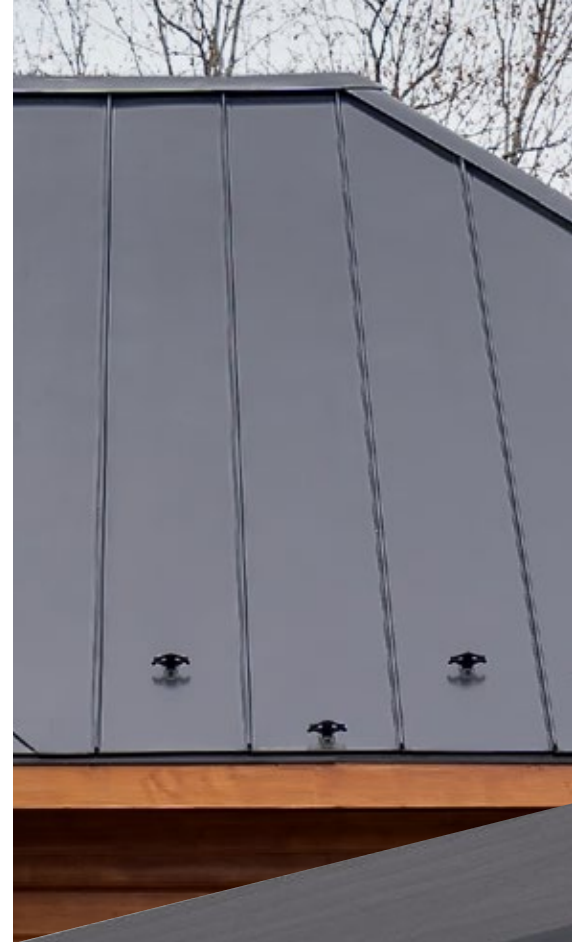

2x plus résistant aux rayons UV
3x plus résistant à la corrosion

MAC n'utilise que les meilleures technologies de peinture sur le marché afin d'offrir des revêtements de qualité qui perdureront dans le temps. Notre Collection Bois, à base de PVDF conservera donc son aspect de bois naturel sans que vous ayez à vous soucier de son entretien ou de sa décoloration.