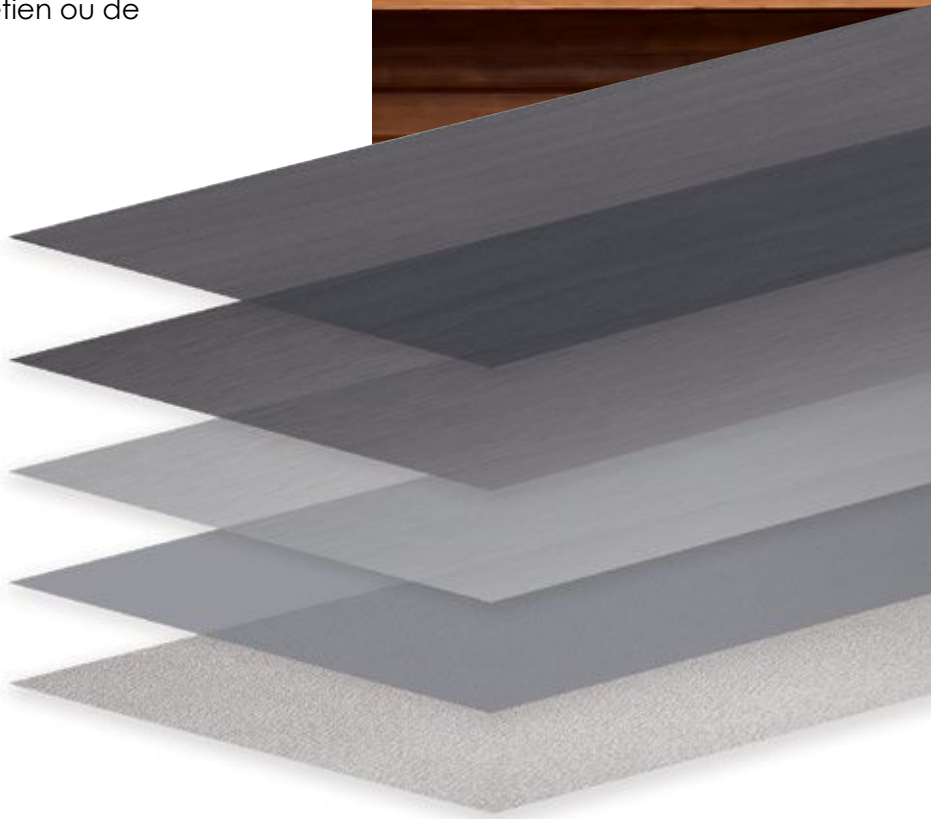

- **ENDUIT PROTECTEUR
  DE TYPE POLYURÉTHANE** —●—
- **REVÊTEMENT ZINGUÉ G90** —●—
- **SUBSTRAT EN ACIER
  DE CALIBRE 24 OU 26** —●—
  Calibre 22 sur demande
- **REVÊTEMENT ZINGUÉ G90** —●—
- **APPRÊT**
  Couche de base
  de type polyester —●—